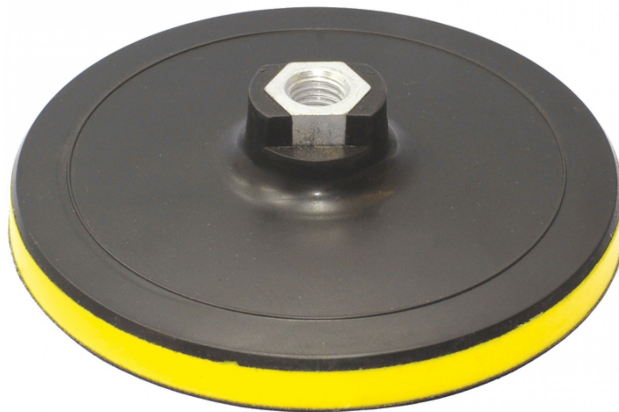

## PRATO VINIL COM VELCRO MACFER PLY-35 M14

**CARACTERÍSTICAS TÉCNICAS**

**REF : 033.0044**

Colocação em obra sem custos na Grande Lisboa\*\*\*